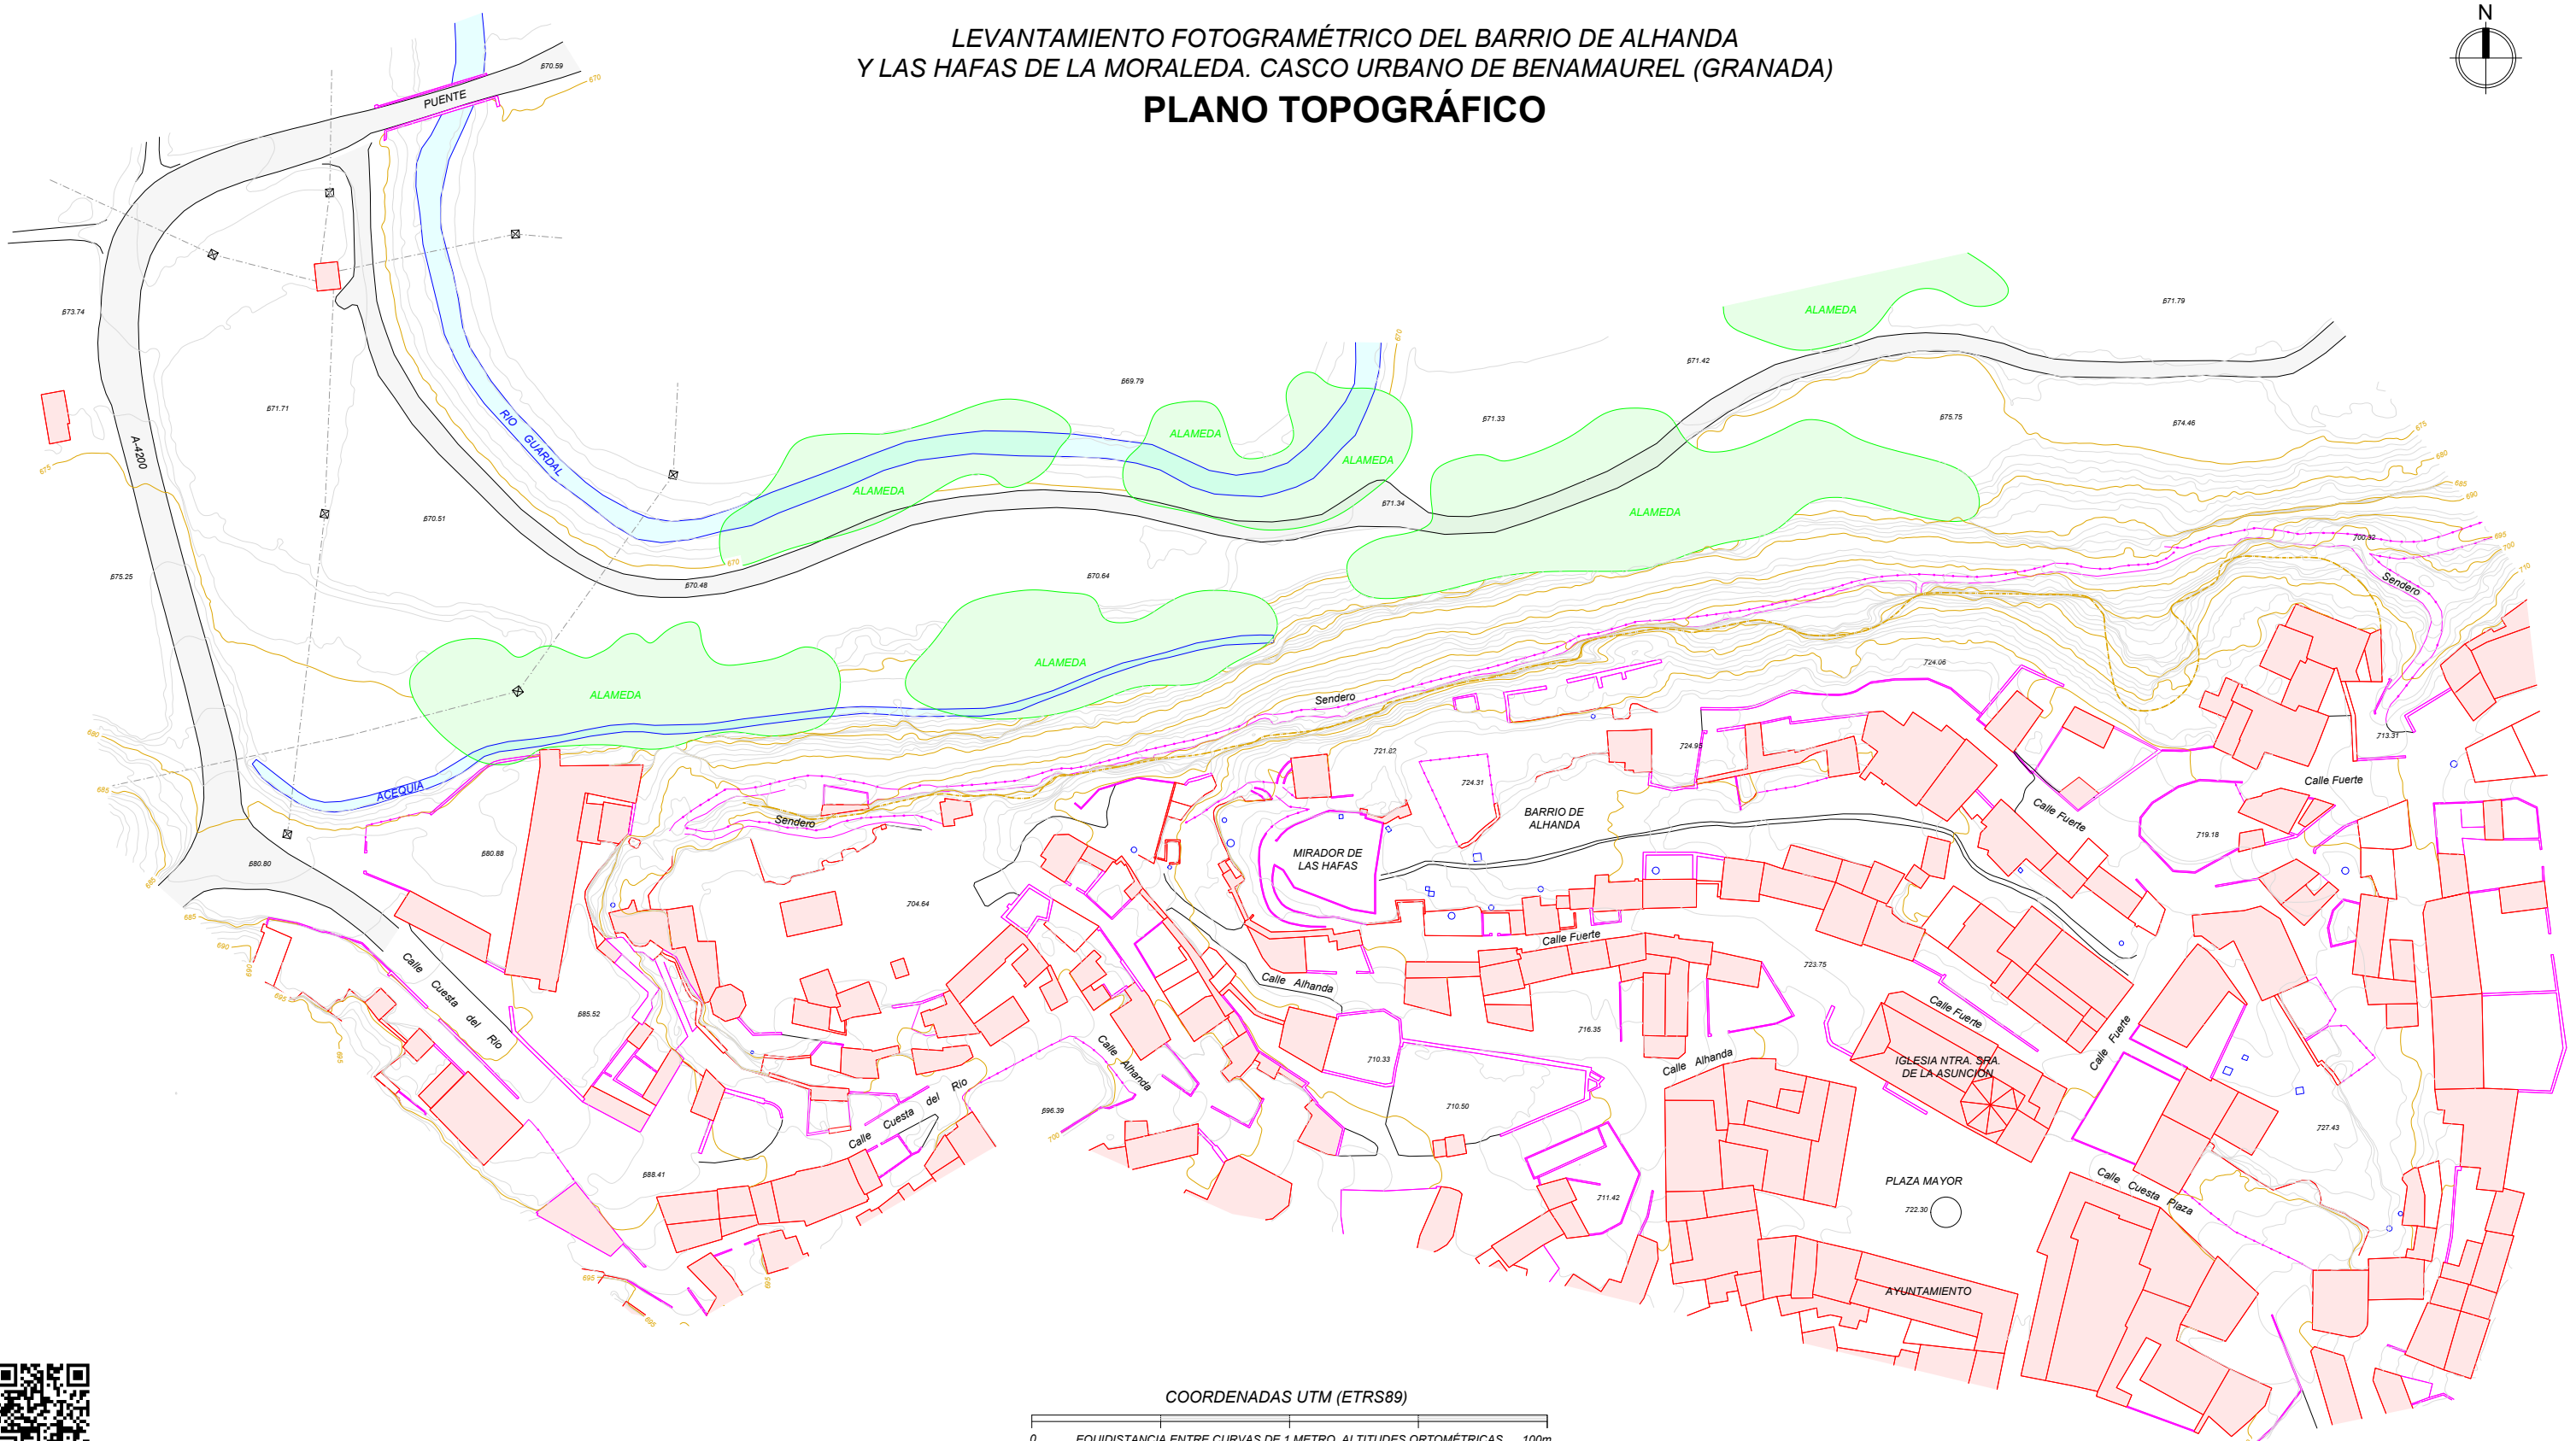

LEVANTAMIENTO FOTOGRAMÉTRICO DEL BARRIO DE ALHANDA  
 Y LAS HAFAS DE LA MORALEDA. CASCO URBANO DE BENAMAUREL (GRANADA)  
**PLANO TOPOGRÁFICO**

COORDENADAS UTM (ETRS89)